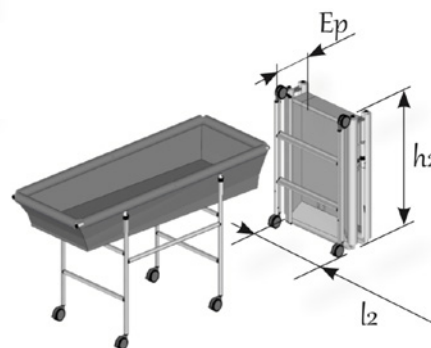

## CARACTÉRISTIQUES TECHNIQUES

Existe en **5 longueurs** 152, 162, 172, 182 et 192 cm et **2 largeurs** 62 et 72 cm  
Fabrication sur-mesure possible

### L'OPTION PRATIQUE

Le sac de transport à roulettes

Référence	L longueur ext. / int. (cm)	l1 largeur ext. / int. (cm)	h1 hauteur bain (cm)	l2 largeur piéd (cm)	Ep épaisseur plié (cm)	h2 hauteur plié (cm)	l3 largeur embase roul. (cm)	h3 hauteur sur embase roul. (cm)	Poids Sur-bain / ensemble (kg)	Poids max. utilisation eau+personne (kg)
ROLL 162/62	162/156	62/56	28	62	21	87	61	98	6,6/13,6	140
ROLL 162/72	162/156	72/66	28	72	21	87	71	98	7,3/14,9	140
ROLL 172/62	172/166	62/56	28	62	21	87	61	98	7,1/14,1	150
ROLL 172/72	172/166	72/66	28	72	21	87	71	98	7,8/15,4	150
ROLL 182/62	182/176	62/56	28	62	21	87	61	98	10/17,6	150
ROLL 182/72	182/176	72/66	28	72	21	87	71	98	11/18,6	150
ROLL 192/62	192/186	62/56	28	62	21	87	61	98	10,8/18,4	150
ROLL 192/72	192/186	72/66	28	72	21	87	71	98	11,8/19,4	150