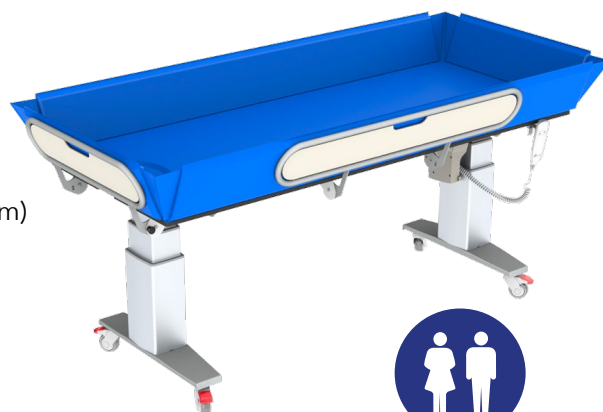

E-LATHEO

CHARIOT DE DOUCHE ÉLECTRIQUE

Chariot de douche à hauteur variable électriquement (57-97cm) avec matelas et barrières rabattables avec verrouillage. E-Lathéo fonctionne sur secteur ou sur batterie.

2 longueurs : 140, 180cm **Largeur :** 70cm

Coloris disponibles : ●

Référence : **E-LATHEO**

Prix sur devis

Inclus : Table de soin E-Lathéo à roulettes avec système de frein + **Barrières rabattables** (longueur et largeur) + **Batterie** + **Télécommande** à cordon extensible

Accessoires non-inclus : Oreiller