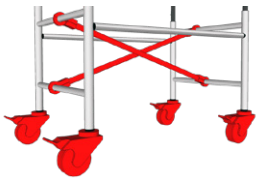

KIT COLLECTIVITÉ POUR EMBASE ROULANTE

Référence : **KCER** Prix sur devis

Kit composé de 4 roulettes hospitalières avec frein et de 2 traverses supplémentaires.

Matière : Inox

Produits compatibles : [SBAER](#), [ROAT](#), [TAL](#), [TOUTER](#), [TOUTSBER](#), [LATER](#), [LATSBER](#), [ALRH](#)