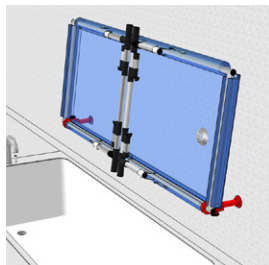

ACCESSOIRES

DES SOLUTIONS POUR LE CONFORT DU PATIENT ET DU SOIGNANT

SUPPORT MURAL DE RANGEMENT POUR SUR-BAIN

Référence : **SFMSB** Prix sur devis

Système de fixation mural pour rangement et positionnement sur baignoire.

Matière : Inox

Dimensions : Fabrication à la côte de votre salle de bain

Produits compatibles : [Athéo](#), [Touthéo](#)