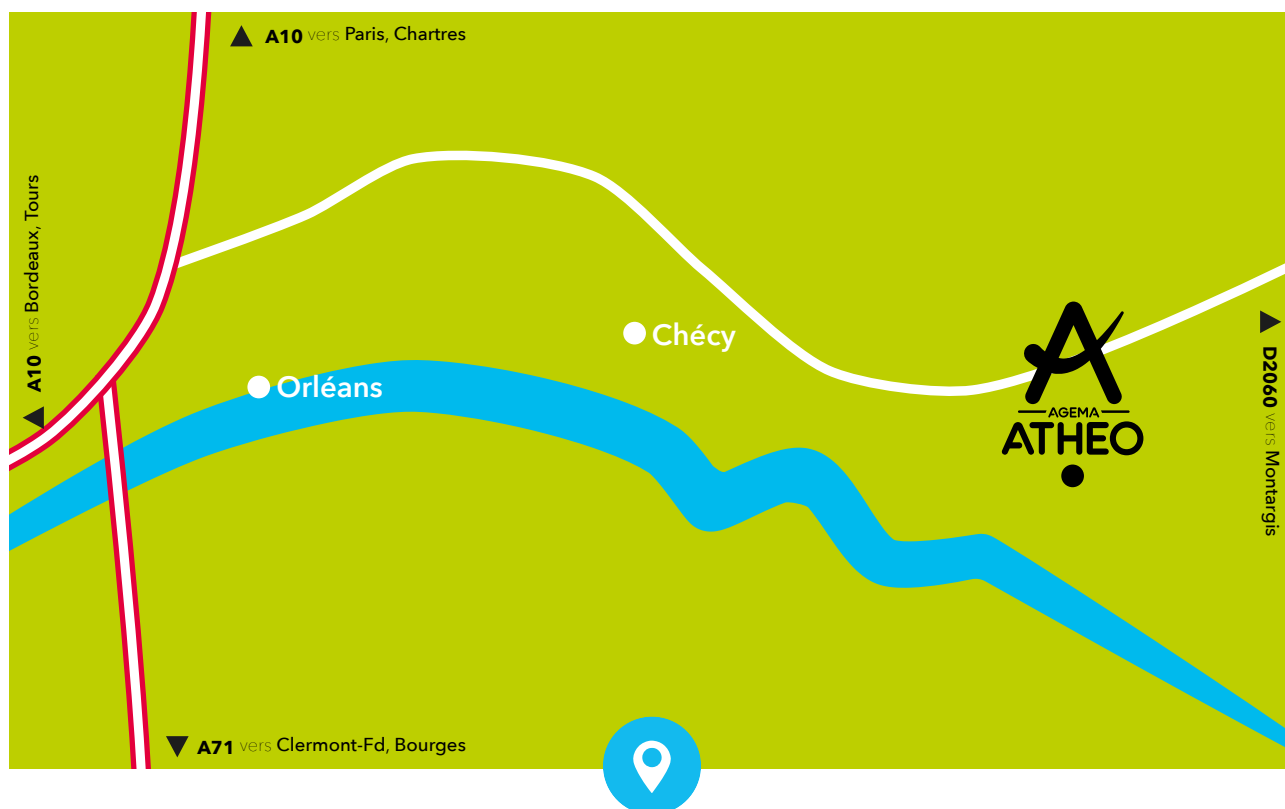

contact@agema-atheo.fr

www.agema-atheo.fr

02 38 57 29 09