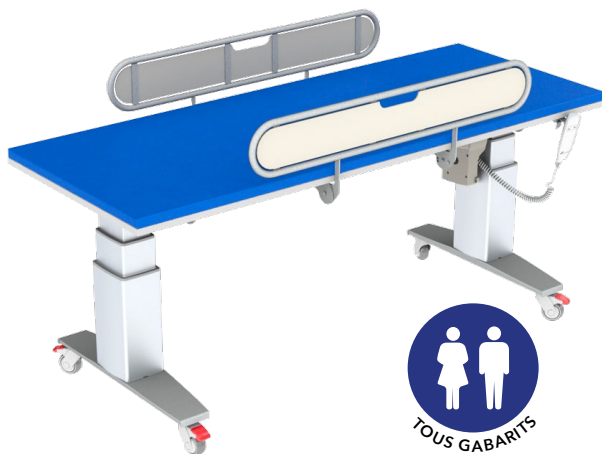

E-ALUTHEO

TABLE À LANGER ÉLECTRIQUE

Table de soin à hauteur variable électriquement (57-97cm) avec matelas et barrières rabattables avec verrouillage. E-Aluthéo fonctionne sur secteur sur batterie.

2 longueurs : 140, 180cm **Largeur :** 70cm

Coloris disponibles : ●

Référence : **E-ALUTHEO**

Prix sur devis

Inclus : Table de soin E-Aluthéo à roulettes avec système de frein + **Barrières rabattables** (longueur) + **Batterie** + **Télécommande** à cordon extensible

Accessoires non-inclus : Barrières de protections (largeur), Coussins de protections (longueur, largeur), Oreiller