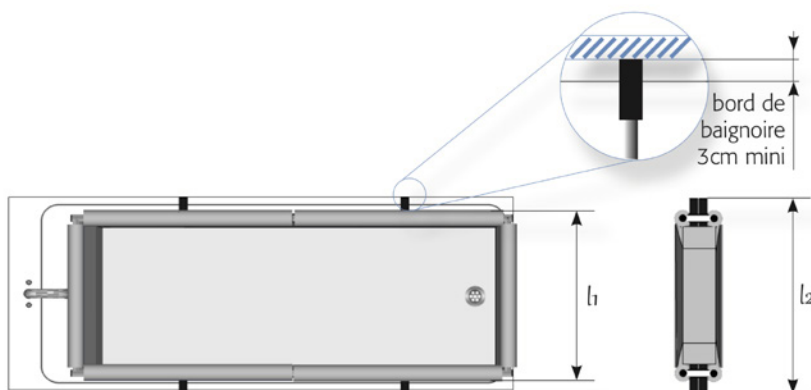

Vous bougez, il vous suit partout dans sa housse de transport. **Le bain se plie sans outil**, l'embase roulante se démonte aisément avec une clé BTR (4 vis Allen).

CARACTÉRISTIQUES TECHNIQUES

Existe en **5 longueurs** 152, 162, 172, 182 et 192 cm et **2 largeurs** 72 et 82 cm
Fabrication sur-mesure possible

L'OPTION PRATIQUE
Le sac de transport à roulettes

Embase Roulante

	Référence	L longueur ext. / int. (cm)	l1 largeur ext. / int. (cm)	h1 hauteur bain (cm)	l2 largeur pied (cm)	Ep épaisseur plié (cm)	h2 hauteur plié (cm)	l3 largeur embase roul. (cm)	h3 hauteur sur embase roul. (cm)	Poids Sur-bain ou ensemble (kg)	Poids max. utilisation eau+personne (kg)
SUR-BAIN	SBA 152/62	152/134	62/50	28	72	16	76	-	-	8,3	130
	SBA 152/72	152/134	72/60	28	82	16	76	-	-	9,0	130
	SBA 162/62	162/144	62/50	28	72	16	81	-	-	8,8	140
	SBA 162/72	162/144	72/60	28	82	16	81	-	-	9,5	140
	SBA 172/62	172/154	62/50	28	72	16	86	-	-	9,3	150
	SBA 172/72	172/154	72/60	28	82	16	86	-	-	10,0	150
SUR-BAIN +EMBASE ROULANTE	SBAER 152/62	152/134	62/50	28	72	21	87	61	92	15,3	130
	SBAER 152/72	152/134	72/60	28	82	21	87	71	92	16,6	130
	SBAER 162/62	162/144	62/50	28	72	21	87	61	92	15,8	140
	SBAER 162/72	162/144	72/60	28	82	21	87	71	92	17,1	140
	SBAER 172/62	172/154	62/50	28	72	21	87	61	92	16,3	150
	SBAER 172/72	172/154	72/60	28	82	21	87	71	92	17,6	150