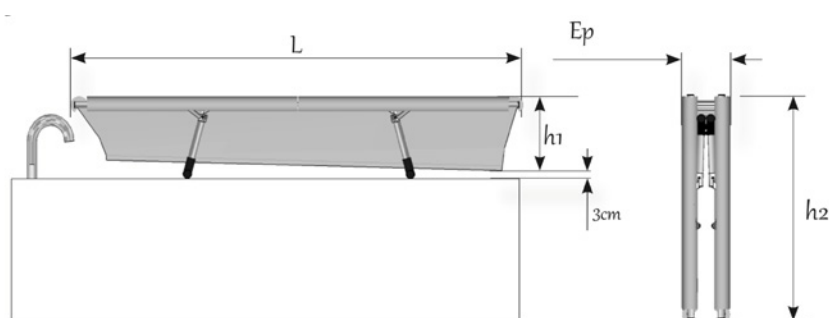

NOUVEAU !

Découvrez nos **8 univers dessinés** et personnalisez votre sur-bain : animaux, super-héros, jouets, fées, licornes, mer, espace, dinosaures.

C'est l'équipement **conçu pour toutes les maisons**. Il se pose sur le bain ou route jusqu'à la pièce d'eau. Il se plie et se range, s'adaptant à toutes les situations.

Vous bougez, il vous suit partout dans sa housse de transport. **Le bain se plie sans outil**, l'embase roulante se démonte aisément avec une clé BTR (4 vis Allen).

CARACTÉRISTIQUES TECHNIQUES

Existe en **5 longueurs** 152, 162, 172, 182 et 192 cm et **2 largeurs** 72 et 82 cm
Fabrication sur-mesure possible

L'OPTION PRATIQUE
Le sac de transport à roulettes

Embase Roulante

	Référence	L longueur ext. / int. (cm)	l1 largeur ext. / int. (cm)	h1 hauteur bain (cm)	l2 largeur pied (cm)	Ep épaisseur plié (cm)	h2 hauteur plié (cm)	l3 largeur embase roul. (cm)	h3 hauteur sur embase roul. (cm)	Poids Sur-bain ou ensemble (kg)	Poids max. utilisation eau+personne (kg)
SUR-BAIN	SBA 152/62	152/134	62/50	28	72	16	76	-	-	8,3	130
	SBA 152/72	152/134	72/60	28	82	16	76	-	-	9,0	130
	SBA 162/62	162/144	62/50	28	72	16	81	-	-	8,8	140
	SBA 162/72	162/144	72/60	28	82	16	81	-	-	9,5	140
	SBA 172/62	172/154	62/50	28	72	16	86	-	-	9,3	150
	SBA 172/72	172/154	72/60	28	82	16	86	-	-	10,0	150
SUR-BAIN +EMBASE ROULANTE	SBAER 152/62	152/134	62/50	28	72	21	87	61	92	15,3	130
	SBAER 152/72	152/134	72/60	28	82	21	87	71	92	16,6	130
	SBAER 162/62	162/144	62/50	28	72	21	87	61	92	15,8	140
	SBAER 162/72	162/144	72/60	28	82	21	87	71	92	17,1	140
	SBAER 172/62	172/154	62/50	28	72	21	87	61	92	16,3	150
	SBAER 172/72	172/154	72/60	28	82	21	87	71	92	17,6	150