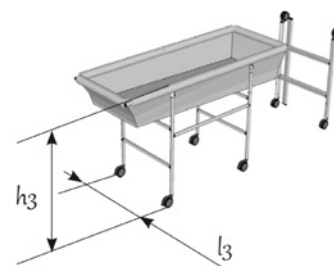

Vous bougez, il vous suit partout dans sa housse de transport. **Le bain se plie sans outil**, l'embase roulante se démonte aisément avec une clé BTR (4 vis Allen).

CARACTÉRISTIQUES TECHNIQUES

Existe en **5 longueurs** 152, 162, 172, 182 et 192 cm et **2 largeurs** 72 et 82 cm
Fabrication sur-mesure possible

L'OPTION PRATIQUE
Le sac de transport à roulettes

Embase Roulante

	Référence	L longueur ext. / int. (cm)	l1 largeur ext. / int. (cm)	h1 hauteur bain (cm)	l2 largeur pied (cm)	Ep épaisseur plié (cm)	h2 hauteur plié (cm)	l3 largeur embase roul. (cm)	h3 hauteur sur embase roul. (cm)	Poids Sur-bain ou ensemble (kg)	Poids max. utilisation eau+personne (kg)
SUR-BAIN	SBA 152/62	152/134	62/50	28	72	16	76	-	-	8,3	130
	SBA 152/72	152/134	72/60	28	82	16	76	-	-	9,0	130
	SBA 162/62	162/144	62/50	28	72	16	81	-	-	8,8	140
	SBA 162/72	162/144	72/60	28	82	16	81	-	-	9,5	140
	SBA 172/62	172/154	62/50	28	72	16	86	-	-	9,3	150
	SBA 172/72	172/154	72/60	28	82	16	86	-	-	10,0	150
SUR-BAIN +EMBASE ROULANTE	SBAER 152/62	152/134	62/50	28	72	21	87	61	92	15,3	130
	SBAER 152/72	152/134	72/60	28	82	21	87	71	92	16,6	130
	SBAER 162/62	162/144	62/50	28	72	21	87	61	92	15,8	140
	SBAER 162/72	162/144	72/60	28	82	21	87	71	92	17,1	140
	SBAER 172/62	172/154	62/50	28	72	21	87	61	92	16,3	150
	SBAER 172/72	172/154	72/60	28	82	21	87	71	92	17,6	150